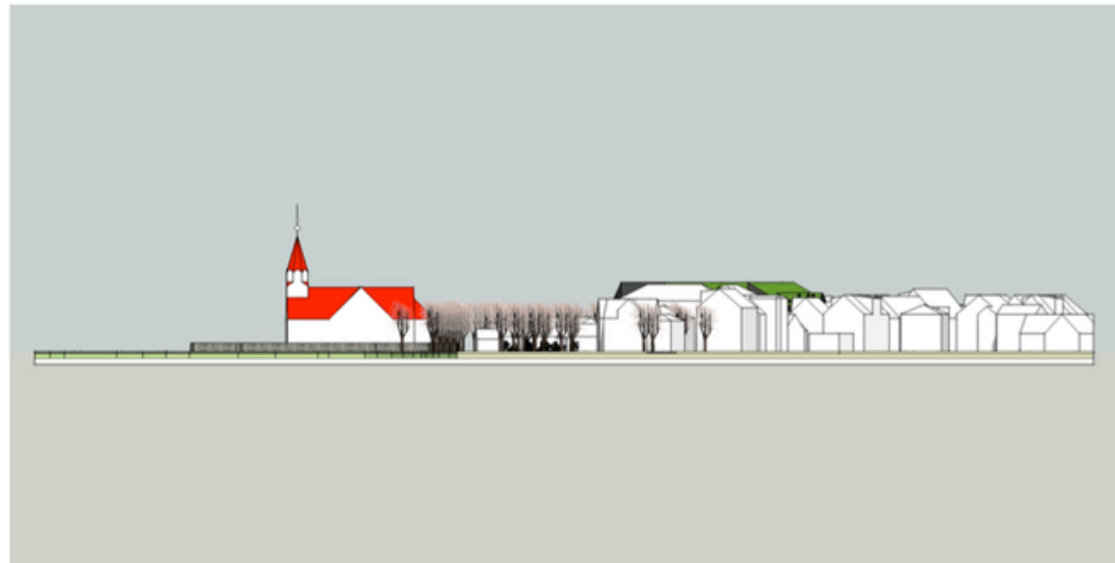

BÝLINGURIN Á SONÐUM

VÁGA KOMMUNA

Móti útsyningi

Móti norði

Móti eystri

Typiskir skurðir, Skráttak

Typiskir skurðir, Saðiltak

Nýtt felagshús/handil og íbúðir

Amfiteater

Lagaðir garðar

Serligar tillagingar á túnnum

Flísaletting á serligum túnnum

Benkur

Tún ímillum gomlu húsini við hagagróti

Grót og flísaar lagt í mynstur

Grót og flísaar lagt í mynstur