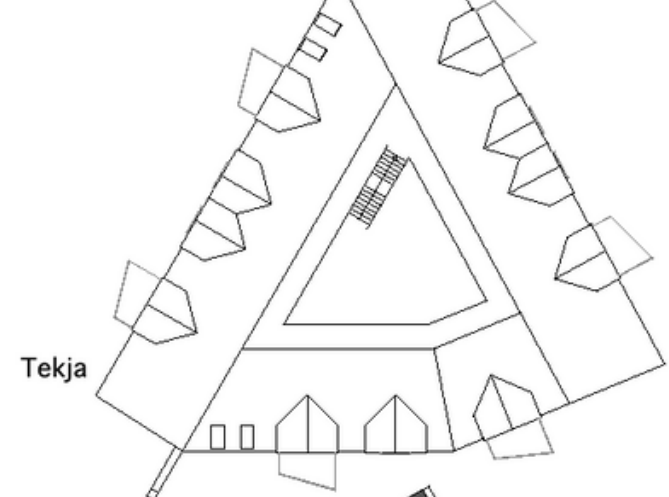

BÝLINGURIN Á SONÐUM

VÁGA KOMMUNA

Móti útsyningi

Móti norði

Móti eystri

Typiskir skurðir, Skráttak

Typiskir skurðir, Saðiltak

Nýtt felagshús/handil og íbúðir

Amfiteater

Lagaðir garðar

Serligar tillagingar á túnnum

Flísaletting á serligum túnnum

Benkur

Tún ímillum gomlu húsini við hagagróti

Grót og flísaar lagt í mynstur

Grót og flísaar lagt í mynstur